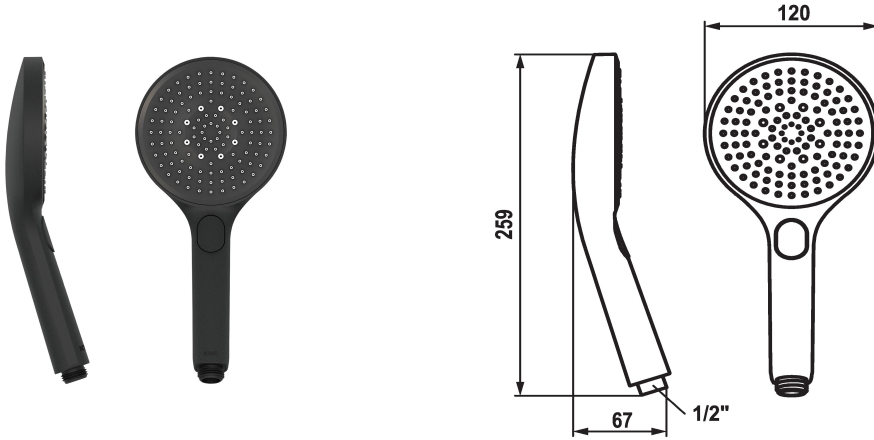

KWC CHOICE -G Handshower

Modell-Linie: CHOICE | 26.000.125.176
Sprchové armatury | Sprchové armatury

KWC-No.

125607
chrome

125608
matt black

3600003805
brushed steel

ATT-KWC-FARBCODE

chromeline

matt black

brushed steel

NEW

* Hand shower KWC CHOICE -G
* TouchProtect - anti-scald protection thanks to the "double skin" principle

* Cleaning-friendly faceplate
* Connecting thread 1/2"

Technické údaje

A_Spout_Spray

Connection

ATT-KWC-FARBCODE

Faucet_typ

ATT-KWC-STRAHLART

G_Acoustic group

EnergyLabelCH

Materiál

11 l/min (3 bar)