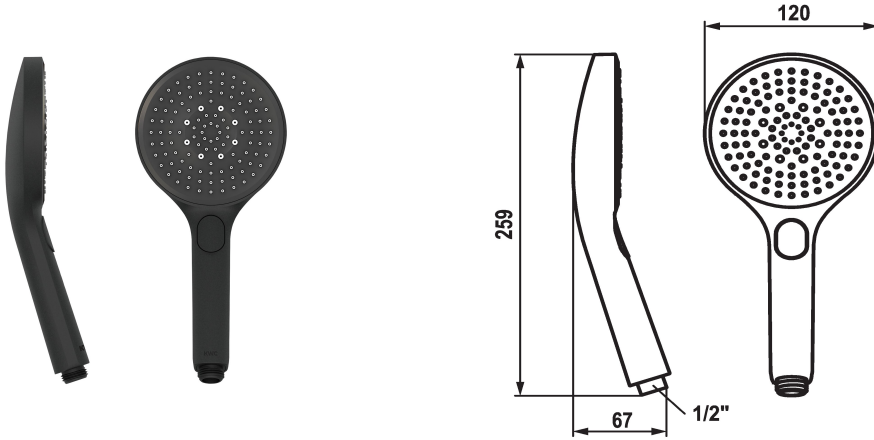

## KWC CHOICE -G Handbrause

Modell-Linie: CHOICE | 26.000.125.176  
Duscharmaturen | Duschbrausen

### KWC-Nr.

**125607**  
chromeline

**125608**  
matt black

**3600003805**  
brushed steel

### Farbcode

chromeline

matt black

brushed steel

NEW

\* Handbrause KWC CHOICE -G  
\* TouchProtect - Schutz vor Verbrennungen durch  
Zweischalenprinzip

\* Reinigungsfreundliches Brausesieb  
\* Anschlussgewinde 1/2"

### Technische Daten

Auslaufmenge

11 l/min (3 bar)

Anschluss

G 1/2"

Farbcode

matt black

Armaturtyp