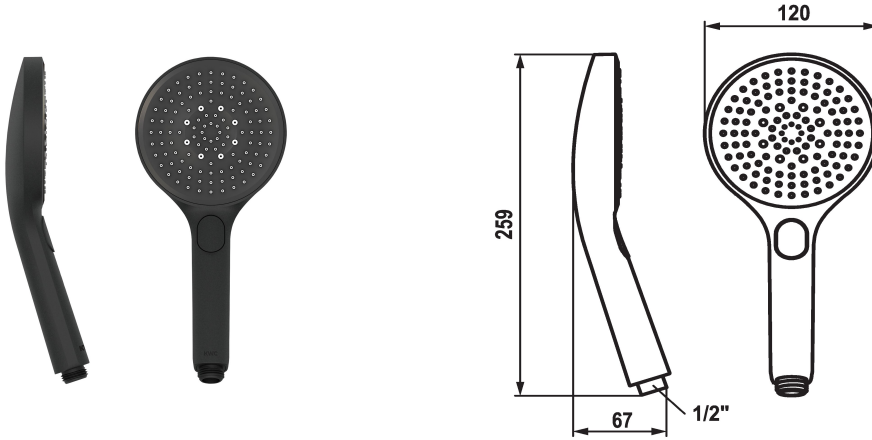

KWC CHOICE -G Handbrause

Modell-Linie: CHOICE | 26.000.125.176
Duscharmaturen | Duschbrausen

KWC-Nr.

125607
chromeline

125608
matt black

3600003805
brushed steel

Farbcode

chromeline

matt black

brushed steel

NEW

* Handbrause KWC CHOICE -G
* TouchProtect - Schutz vor Verbrennungen durch
Zweischalenprinzip

* Reinigungsfreundliches Brausesieb
* Anschlussgewinde 1/2"

Technische Daten

Auslaufmenge

11 l/min (3 bar)

Anschluss

G 1/2"

Farbcode

matt black

Armaturtyp

Vormontageeinheit

Strahlart