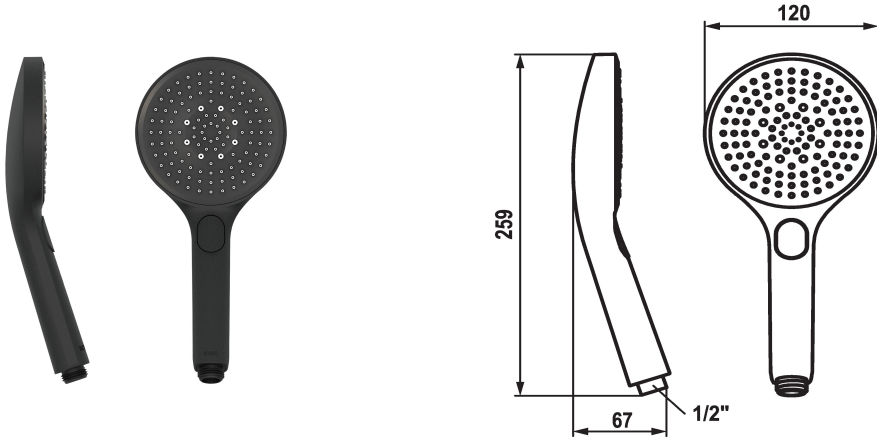

## KWC CHOICE -G Teleducha

Modell-Linie: CHOICE | 26.000.125.176  
Duchas | Duchas

### KWC-No.

**125607**  
chrome

**125608**  
matt black

**3600003805**  
acero cepillado

### Código de color

chromeline

matt black

brushed steel

NEW

\* Teleducha KWC CHOICE -G  
\* TouchProtect - el cuerpo del grifo no se calienta

\* Filtro de ducha de fácil limpieza  
\* Racor conexión 1/2"

### Datos técnicos

Caudal de salida

11 l/min (3 bar)

Racors

G1/2"

Código de color

matt black

Tipo de grifo