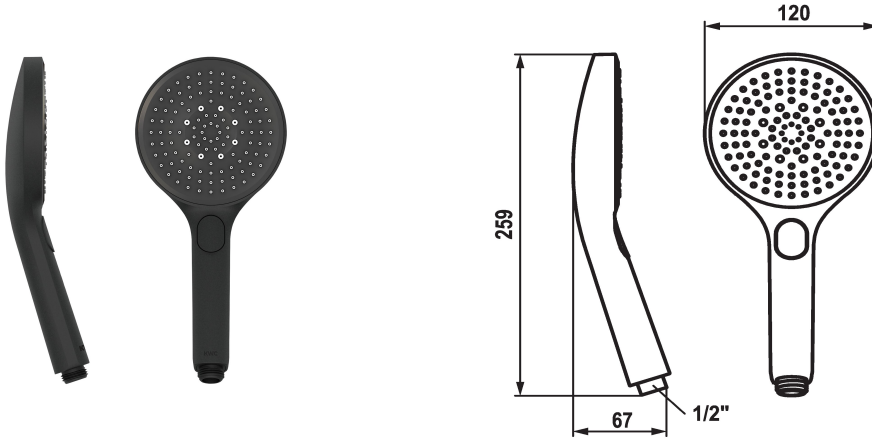

KWC CHOICE -G

Douche à main

Modell-Linie: CHOICE | 26.000.125.176

Douches | Douches

KWC-No.

125607
chromeline

125608
matt black

3600003805
brushed steel

Code couleur

chromeline

matt black

brushed steel

NEW

* Douchette KWC CHOICE -G

* TouchProtect - protection contre les brûlures grâce au principe de la double coque

* Tamis de douche anti-impuretés

* Raccord 1/2"

Données techniques

Débit

11 l/min (3 bar)

Raccord

G1/2"

Code couleur

matt black