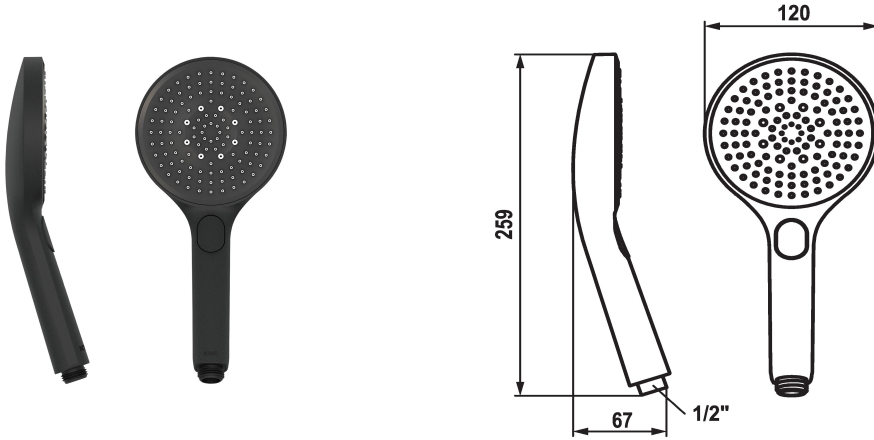

KWC CHOICE -G Douche à main

Modell-Linie: CHOICE | 26.000.125.176
Douches | Douches

KWC-No.

125607
chromeline

125608
matt black

3600003805
brushed steel

Code couleur

chromeline

matt black

brushed steel

NEW

* Douchette KWC CHOICE -G

* TouchProtect - protection contre les brûlures grâce au principe de la double coque

* Tamis de douche anti-impuretés

* Raccord 1/2"

Données techniques

Débit

11 l/min (3 bar)

Raccord

G1/2"

Code couleur

matt black

Type de robinet

Unité de prémontage

Type de jet

10

Groupe de bruit pour la robinetterie

yes

Label énergétique

C

Matière

Plastique