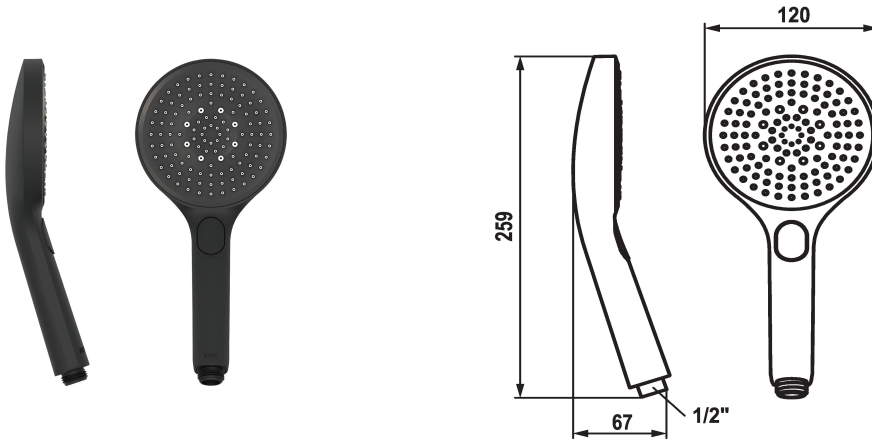

## KWC CHOICE -G

Doccetta

Modell-Linie: CHOICE | 26.000.125.176

Rubinerterie per doccia | Rubinerterie per doccia

### KWC-No.

**125607**  
cromo

**125608**  
matt black

**3600003805**  
brushed steel

### Codice colore

chromeline

matt black

brushed steel

NEW

\* Doccetta KWC CHOICE -G

\* TouchProtect - protezione dalle scottature grazie al sistema a intercapedine

\* Filtro per doccia facile da pulire

### Dati tecnici

Portata

11 l/min (3 bar)

Raccordo

G1/2"

Codice colore

matt black

Tipo di rubinetto