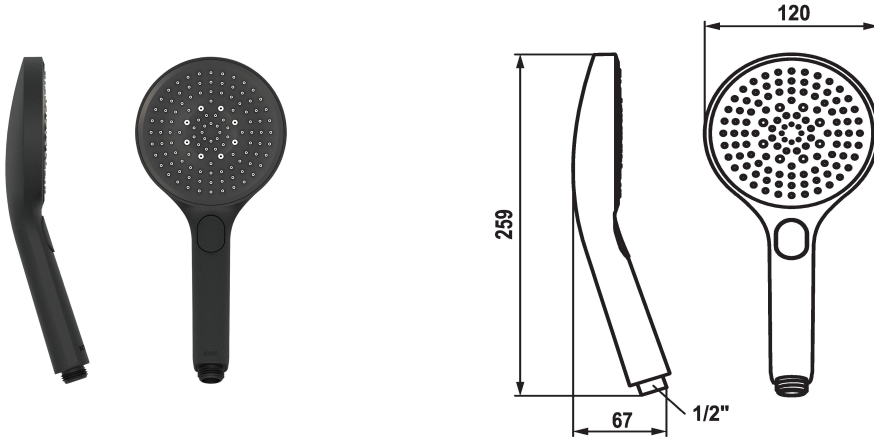

KWC CHOICE -G

Doccetta

Modell-Linie: CHOICE | 26.000.125.176

Rubinerterie per doccia | Rubinerterie per doccia

KWC-No.

125607
cromo

125608
matt black

3600003805
brushed steel

Codice colore

chromeline

matt black

brushed steel

NEW

* Doccetta KWC CHOICE -G

* TouchProtect - protezione dalle scottature grazie al sistema a intercapedine

* Filtro per doccia facile da pulire

* Filettatura raccordo 1/2"

Dati tecnici

Portata

11 l/min (3 bar)

Raccordo

G1/2"

Codice colore

matt black

Tipo di rubinetto

Unità di premontaggio

Tipo di fascio luminoso

10

Classe di rumorosità

yes

Etichetta energetica

C