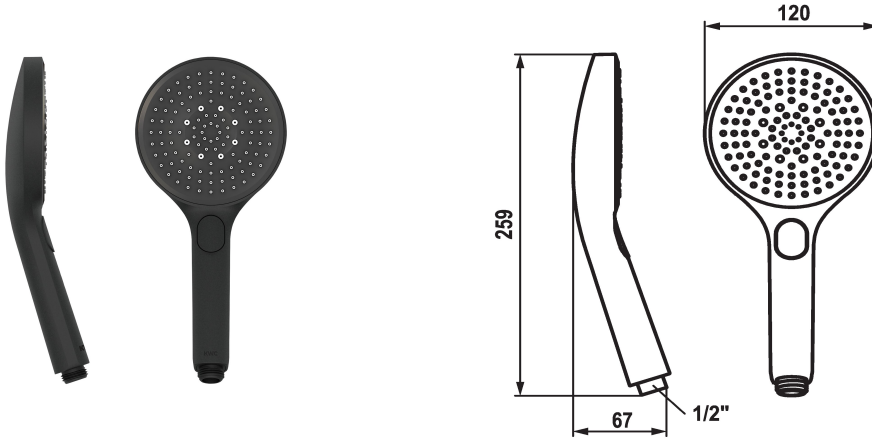

KWC CHOICE -G Handdouche

Modell-Linie: CHOICE | 26.000.125.176
Douches | Douches

KWC-No.

125607
chrome

125608
matt black

3600003805
brushed steel

Kleurcode

chromeline

matt black

brushed steel

NEW

* Handdouche KWC CHOICE -G
* TouchProtect - mengkraanromp wordt niet heet

* Reinigingsvriendelijke douchezeef
* Aansluitschroefdraad 1/2"

Technical Data

A_Spout_Spray

11 l/min (3 bar)

Connection

G1/2"

Kleurcode

matt black

Faucet_typ

Voormontage-eenheid

Type bundel

10

G_Acoustic group

yes

EnergyLabelCH

C

Material

Kunststof