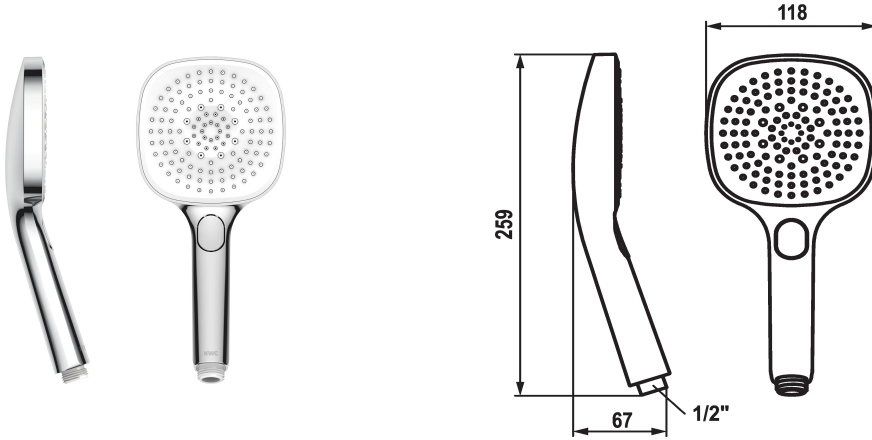

KWC CHOICE-H Handbrause

Modell-Linie: CHOICE | 26.000.126.000
Duscharmaturen | Duschbrausen

KWC-Nr.

125609
chromeline

125610
matt black

3600003806
brushed steel

Farbcode

chromeline

matt black

brushed steel

* Handbrause KWC CHOICE -H
* TouchProtect - Schutz vor Verbrennungen durch
Zweischalenprinzip

* Reinigungsfreundliches Brausesieb
* Anschlussgewinde 1/2"

Technische Daten

Auslaufmenge

11 l/min (3 bar)

Anschluss

G 1/2"

Farbcode

chromeline

Armaturtyp

Vormontageeinheit

Strahlart

10

Armaturengeräuschgruppe

yes

Energie Etiketle

C

Material

Kunststoff