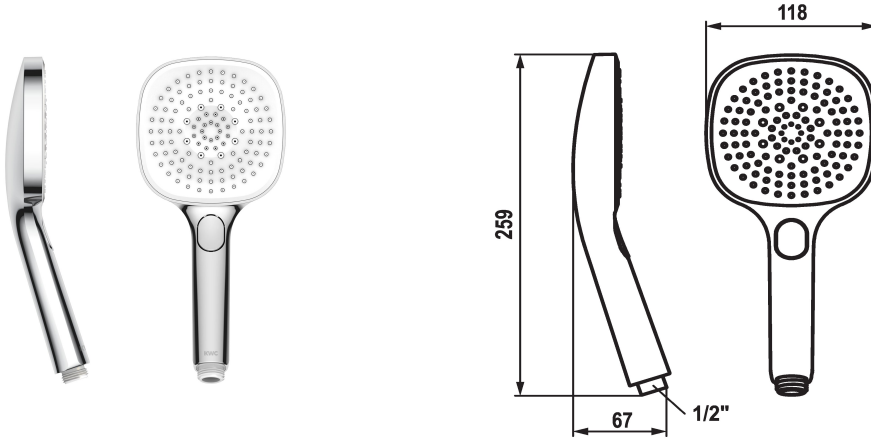

KWC CHOICE -H Teleducha

Modell-Linie: CHOICE | 26.000.126.000
Duchas | Duchas

KWC-No.

125609
chromeline

125610
matt black

3600003806
acero cepillado

Código de color

chromeline

matt black

brushed steel

* Teleducha KWC CHOICE -H
* TouchProtect - el cuerpo del grifo no se calienta

* Filtro de ducha de fácil limpieza
* Racor conexión 1/2"

Datos técnicos

Caudal de salida

11 l/min (3 bar)

Racors

G1/2"

Código de color

chromeline

Tipo de grifo

Unidad premontaje

Tipo de haz

10