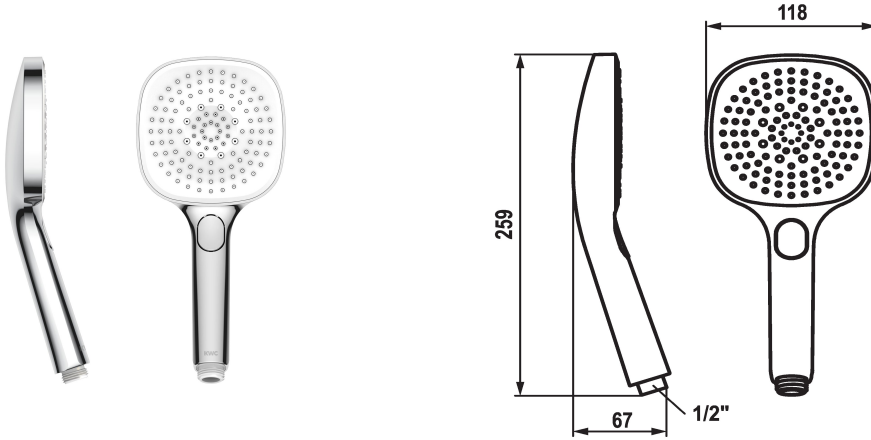

KWC CHOICE-H

Douchette

Modell-Linie: CHOICE | 26.000.126.000

Douches | Douches

KWC-No.

125609
chromeline

125610
matt black

360003806
brushed steel

Code couleur

chromeline

matt black

brushed steel

* Douchette KWC CHOICE -H

* TouchProtect - protection contre les brûlures grâce au principe de la double coque

* Tamis de douche anti-impuretés

* Raccord 1/2"

Données techniques

Débit

11 l/min (3 bar)

Raccord

G1/2"

Code couleur

chromeline

Type de robinet