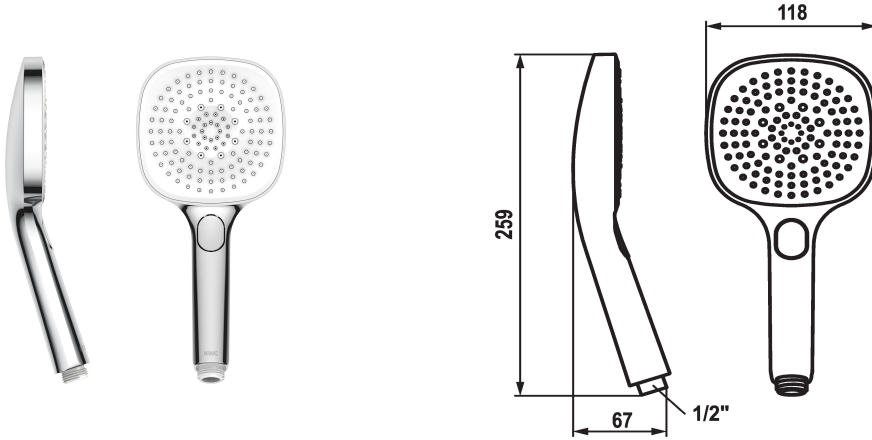

## KWC CHOICE-H

Douchette

Modell-Linie: CHOICE | 26.000.126.000

Douches | Douches

### KWC-No.

**125609**  
chromeline

**125610**  
matt black

**3600003806**  
brushed steel

### Code couleur

chromeline

matt black

brushed steel

\* Douchette KWC CHOICE -H

\* TouchProtect - protection contre les brûlures grâce au principe de la double coque

\* Tamis de douche anti-impuretés

\* Raccord 1/2"

### Données techniques

Débit

11 l/min (3 bar)

Raccord

G1/2"

Code couleur

chromeline

Type de robinet