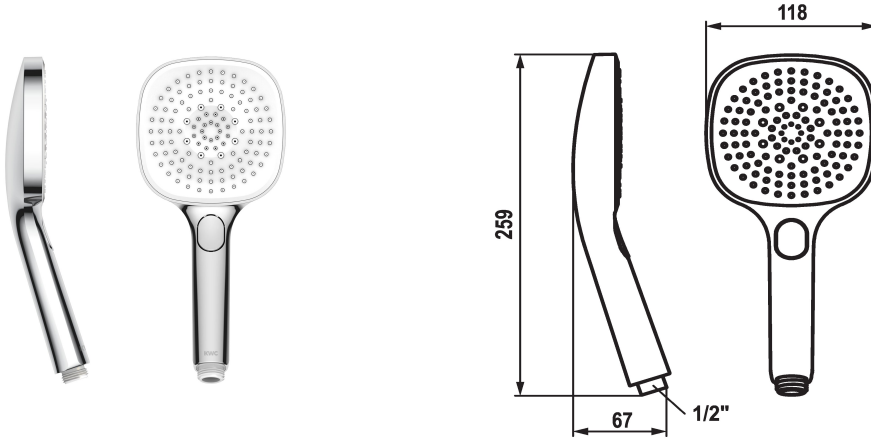

## KWC CHOICE-H Handdouche

Modell-Linie: CHOICE | 26.000.126.000  
Douches | Douches

### KWC-No.

**125609**  
chromeline

**125610**  
matt black

**3600003806**  
brushed steel

### Kleurcode

chromeline

matt black

brushed steel

\* Handdouche KWC CHOICE -H  
\* TouchProtect - mengkraanromp wordt niet heet

\* Reinigingsvriendelijke douchezeef  
\* Aansluitschroefdraad 1/2"

Materiaal

11 l/min (3 bar)

G1/2"

chromeline

Voormontage-eenheid

10

yes

C