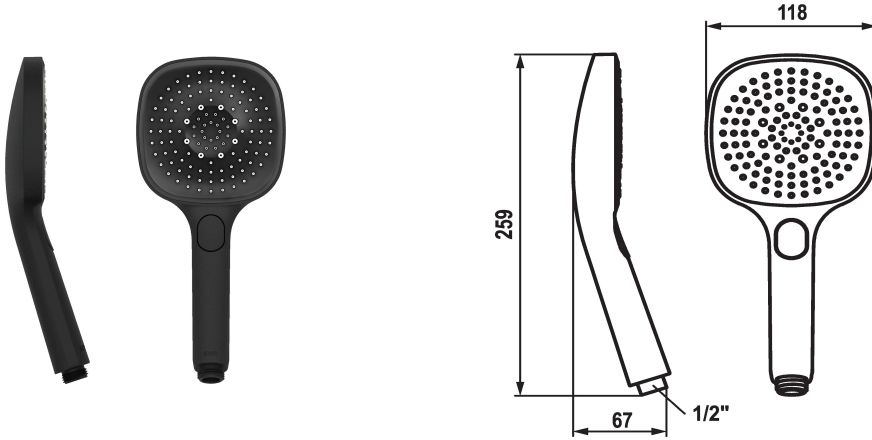

KWC CHOICE-H Handbrause

Modell-Linie: CHOICE | 26.000.126.176
Duscharmaturen | Duschbrausen

KWC-Nr.

125609
chromeline

125610
matt black

3600003806
brushed steel

Farbcode

chromeline

matt black

brushed steel

NEW

* Handbrause KWC CHOICE -H
* TouchProtect - Schutz vor Verbrennungen durch
Zweischalenprinzip

* Reinigungsfreundliches Brausesieb
* Anschlussgewinde 1/2"

Technische Daten

Auslaufmenge

11 l/min (3 bar)

Anschluss

G 1/2"

Farbcode

matt black

Armaturtyp

Vormontageeinheit

Strahlart