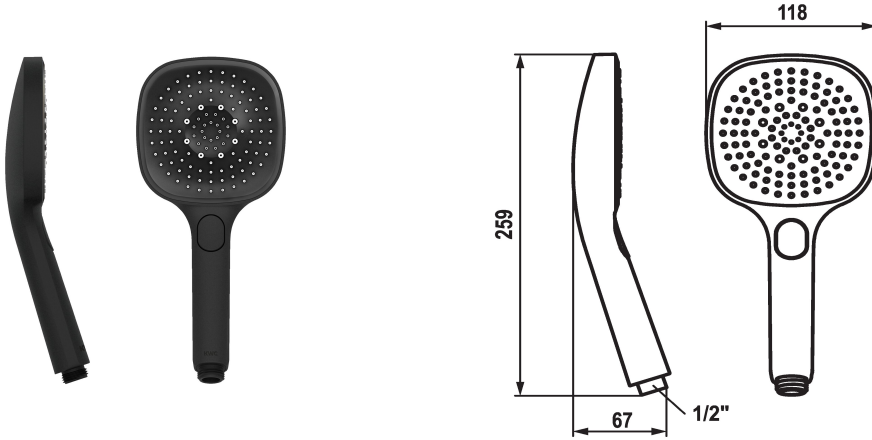

KWC CHOICE -H Teleducha

Modell-Linie: CHOICE | 26.000.126.176
Duchas | Duchas

KWC-No.

125609
chromeline

125610
matt black

3600003806
acero cepillado

Código de color

chromeline

matt black

brushed steel

NEW

* Teleducha KWC CHOICE -H
* TouchProtect - el cuerpo del grifo no se calienta

* Filtro de ducha de fácil limpieza
* Racor conexión 1/2"

Datos técnicos

Caudal de salida

11 l/min (3 bar)

Racors

G1/2"

Código de color

matt black

Tipo de grifo

Unidad premontaje

Tipo de haz

10