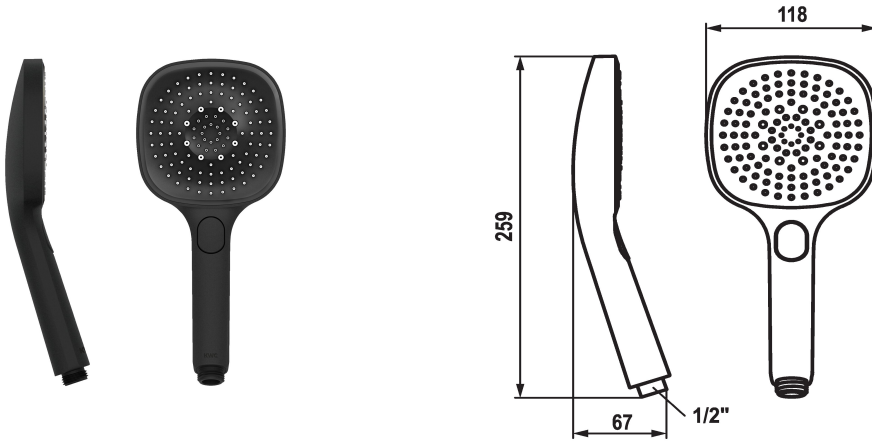

KWC CHOICE-H

Douche à main

Modell-Linie: CHOICE | 26.000.126.176

Douches | Douches

KWC-No.

125609
chromeline

125610
matt black

3600003806
brushed steel

Code couleur

chromeline

matt black

brushed steel

NEW

* Douchette KWC CHOICE -H

* TouchProtect - protection contre les brûlures grâce au principe de la double coque

* Tamis de douche anti-impuretés

* Raccord 1/2"

Données techniques

Débit

11 l/min (3 bar)

Raccord

G1/2"

Code couleur

matt black