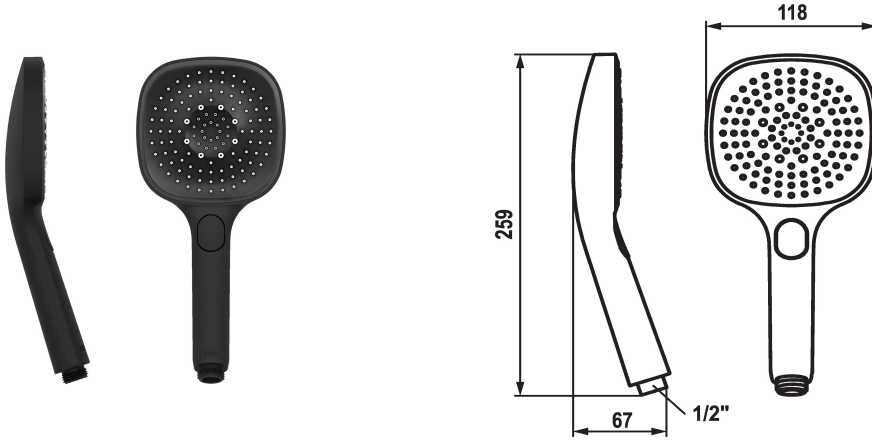

KWC CHOICE-H

Doccia

Modell-Linie: CHOICE | 26.000.126.176

Rubinerterie per doccia | Rubinerterie per doccia

KWC-No.

125609
chromeline

125610
matt black

3600003806
brushed steel

Codice colore

chromeline

matt black

brushed steel

NEW

* Doccetta KWC CHOICE -H

* TouchProtect - protezione dalle scottature grazie al sistema a intercapedine

* Filtro per doccia facile da pulire

* Filettatura raccordo 1/2"

Dati tecnici

Portata

11 l/min (3 bar)

Raccordo

G1/2"

Codice colore

matt black

Tipo di rubinetto

Unità di premontaggio

Tipo di fascio luminoso

10

Classe di rumorosità

yes

Etichetta energetica

C