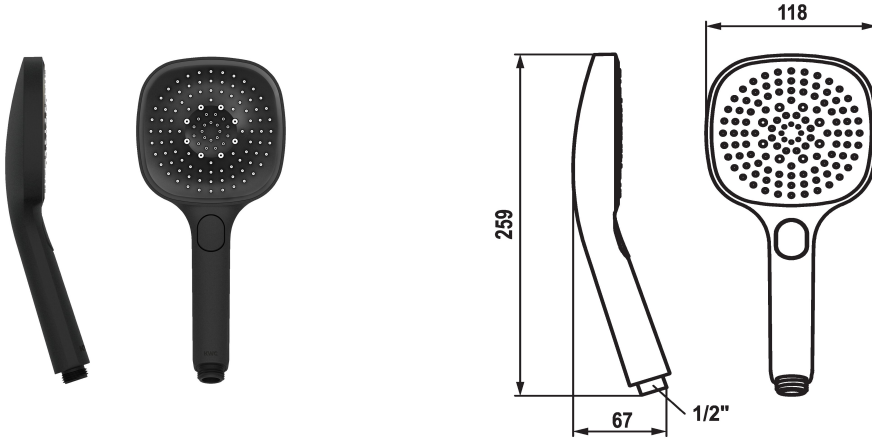

## KWC CHOICE -H Handdouche

Modell-Linie: CHOICE | 26.000.126.176  
Douches | Douches

### KWC-No.

**125609**  
chromeline

**125610**  
matt black

**3600003806**  
brushed steel

### Kleurcode

chromeline

matt black

brushed steel

NEW

\* Handdouche KWC CHOICE -H  
\* TouchProtect - mengkraanromp wordt niet heet

\* Reinigingsvriendelijke douchezeef  
\* Aansluitschroefdraad 1/2"

### Technical Data

Doorstroomhoeveelheid

11 l/min (3 bar)

schroefverbindingen

G1/2"

Kleurcode

matt black

Kraan type