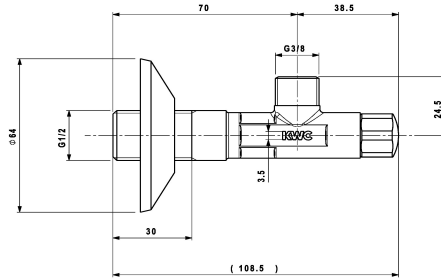

KWC Shut-off valve

Modell-Linie: ACCESSOIRES | 27.002.061.000
Umyvadlové armatury | Příslušenství Armatury

KWC-No.

125611
chromeline, A 45, 3/8" thread, 1/2" thread

125612
raw, A 45, 3/8" thread, 1/2" thread

125613
chromeline, 1/2" thread

Shut-off valve
* Connecting thread 1/2"

* without Compression fitting

Technické údaje

Connection

ATT-KWC-FARBCODE

Installation_type

Faucet_typ

ATT-KWC-NENNWEITE

Projection_A

G 1/2"

chromeline

montáž na stěnu

16

G3/8"

A45