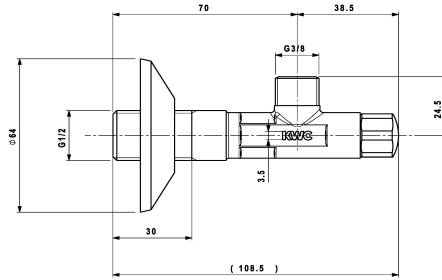

KWC Absperrregulierventil

Modell-Linie: ACCESSOIRES | 27.002.061.000
Armaturen | Zubehör Armaturen

KWC-Nr.

125611
chromeline, A 45, G 3/8", G 1/2"

125612
roh, A 45, G 3/8", G 1/2"

125613
chromeline, G 1/2"

Eckventil
* Anschlussgewinde 1/2"

* Ohne Klemmverschraubung

NEW

Technische Daten

Anschluss
Farbcode
Installationsart
Armaturtyp
Nennweite
Ausladung A

G 1/2"
chromeline
Wandmontage
Wanneneinlauf
G 3/8"
A 45