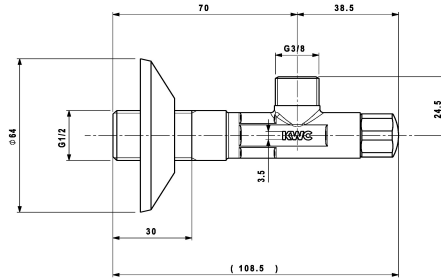

KWC Absperrregulierventil

Modell-Linie: ACCESSOIRES | 27.002.061.000
Armaturen | Zubehör Armaturen

KWC-Nr.

125611
chromeline, A 45, G 3/8", G 1/2"

125612
roh, A 45, G 3/8", G 1/2"

125613
chromeline, G 1/2"

Eckventil
* Anschlussgewinde 1/2"

* Ohne Klemmverschraubung

NEW

Technische Daten

Anschluss
Farbcode
Installationsart
Armaturtyp
Nennweite
Ausladung A
teamNumber

G 1/2"
chromeline
Wandmontage
Wanneneinlauf
G 3/8"
A 45
727666.502