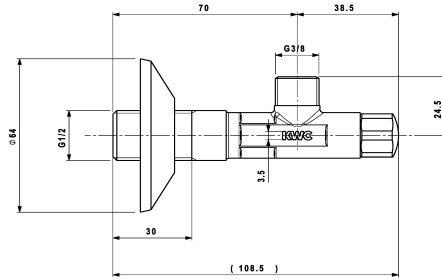

KWC

Válvula reguladora de cierre

Modell-Linie: ACCESSOIRES | 27.002.061.000

Griferías de lavabo | Accesorio Grifos

KWC-No.

125611
chromeline, A 45, G 3/8", G 1/2"

125612
bruto, A 45, G 3/8", G 1/2"

125613
chromeline, G 1/2"

Válvula de ángulo
* Racor conexión 1/2"

* Senza racor de cierre

Datos técnicos

Racors
Código de color
Tipo de instalación
Tipo de grifo
Anchura nominal
Proyección A

G 1/2"
chromeline
Montaje a pared
Caño de bañera
G 3/8"
A 45