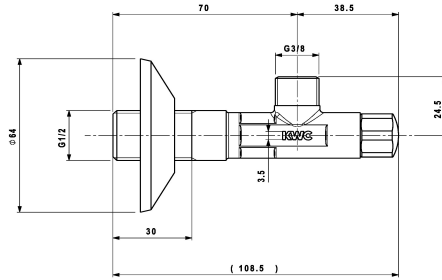

KWC Afsluitkraan

Modell-Linie: ACCESSOIRES | 27.002.061.000
Kranen | Accessoires voor kranen

KWC-No.

125611
chromeline, A 45, G 3/8", G 1/2"

125612
onbewerkt, A 45, G 3/8", G 1/2"

125613
chromeline, G 1/2"

Hoekventiel
* Aansluitschroefdraad 1/2"

* zonder klemschroefverbinding

Technical Data

schroefverbindingen

Kleurcode

Type installatie

Kraan type

Nominale breedte

Projectie A

G 1/2"

chromeline

Wandmontage

Baduitloop

G 3/8"

A45

NEW