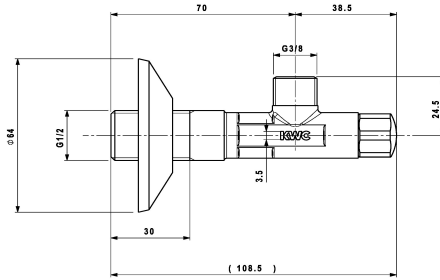

## KWC Afsluitkraan

Modell-Linie: ACCESSOIRES | 27.002.061.000  
Kranen | Accessoires voor kranen

### KWC-No.

**125611**  
chromeline, A 45, G 3/8", G 1/2"

**125612**  
onbewerkt, A 45, G 3/8", G 1/2"

**125613**  
chromeline, G 1/2"

Hoekventiel  
\* Aansluitschroefdraad 1/2"

\* zonder klemschroefverbinding

### Technical Data

Connection
Kleurcode
Installation_type
Faucet_typ
Nominale breedte
Projection_A

G 1/2"
chromeline
Wandmontage
Baduitloop
G 3/8"
A45