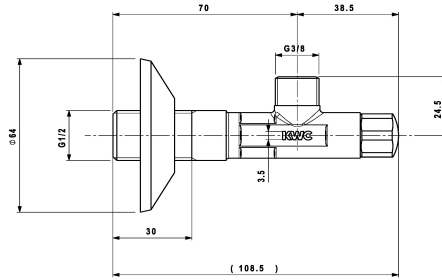

KWC Shut-off valve

Modell-Linie: ACCESSOIRES | 27.002.061.000

Armatura umywalkowa | Wyposażenie dodatkowe do armatur umywalkowych

KWC-No.

125611
chromeline, A 45, 3/8" thread, 1/2" thread

125612
raw., A 45, 3/8" thread, 1/2" thread

125613
chromeline, 1/2" thread

Shut-off valve
* Connecting thread 1/2"

* without Compression fitting

Dane techniczne

Connection

ATT-KWC-FARBCODE

Installation_type

Faucet_typ

ATT-KWC-NENNWEITE

Projection_A

G 1/2"

chromeline

Montaż naścienny

16

G3/8"

A45