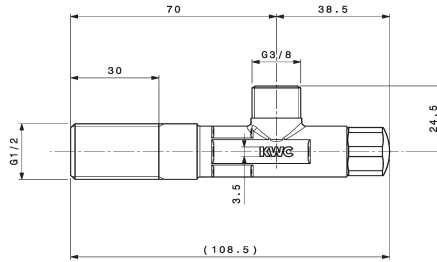

KWC Shut-off valve

Modell-Linie: ACCESSOIRES | 27.002.070.931
Umyvadlové armatury | Příslušenství Armatury

KWC-No.

125611
chromeline, A 45, 3/8" thread, 1/2" thread

125612
raw, A 45, 3/8" thread, 1/2" thread

125613
chromeline, 1/2" thread

Shut-off valve
* Connecting thread 1/2"

* without Compression fitting

Technické údaje

Connection

ATT-KWC-FARBCODE

Installation_type

Faucet_typ

ATT-KWC-NENNWEITE

Projection_A

G 1/2"

F931

montáž na stěnu

16

G3/8"

A45