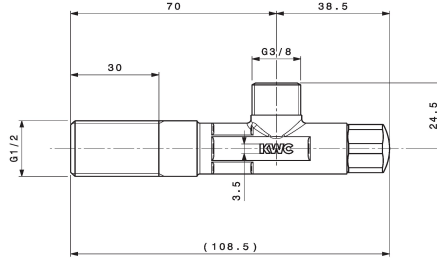

KWC Absperrregulierventil

Modell-Linie: ACCESSOIRES | 27.002.070.931
Armaturen | Zubehör Armaturen

KWC-Nr.

125611
chromeline, A 45, G 3/8", G 1/2"

125612
roh, A 45, G 3/8", G 1/2"

125613
chromeline, G 1/2"

Eckventil
* Anschlussgewinde 1/2"

* Ohne Klemmverschraubung

NEW

Technische Daten

Anschluss
Farbcode
Installationsart
Armaturtyp
Nennweite
Ausladung A

G 1/2"
roh
Wandmontage
Wanneneinlauf
G 3/8"
A 45