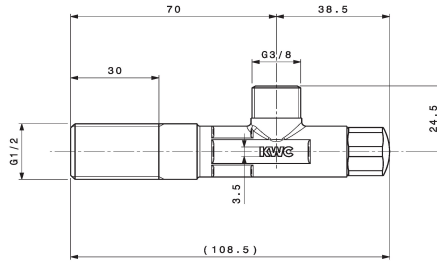

KWC Absperrregulierventil

Modell-Linie: ACCESSOIRES | 27.002.070.931
Armaturen | Zubehör Armaturen

KWC-Nr.

125611
chromeline, A 45, G 3/8", G 1/2"

125612
roh, A 45, G 3/8", G 1/2"

125613
chromeline, G 1/2"

Eckventil
* Anschlussgewinde 1/2"

* Ohne Klemmverschraubung

NEW

Technische Daten

Anschluss
Farbcode
Installationsart
Armaturtyp
Nennweite
Ausladung A
teamNumber

G 1/2"
roh
Wandmontage
Wanneneinlauf
G 3/8"
A 45
727667.508