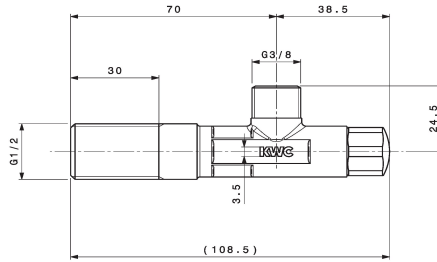

KWC Absperrreguliertventil

Modell-Linie: ACCESSOIRES | 27.002.070.931
Armaturen | Zubehör Armaturen

KWC-Nr.

125611
chromeline, A 45, G 3/8", G 1/2"

125612
roh, A 45, G 3/8", G 1/2"

125613
chromeline, G 1/2"

Eckventil
* Anschlussgewinde 1/2"

* Ohne Klemmverschraubung

NEW

Technische Daten

Anschluss
Farbcode
Installationsart
Armaturtyp
Nennweite
Ausladung A

G 1/2"
roh
Wandmontage
Wanneneinlauf
G 3/8"
A 45