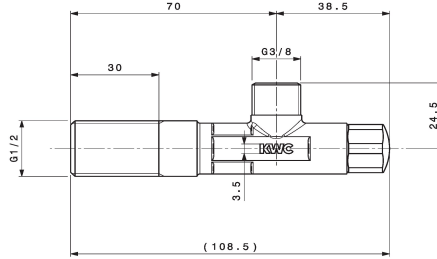

### Válvula reguladora de cierre

Modell-Linie: ACCESSOIRES | 27.002.070.931

Griferías de lavabo | Accesorio Grifos

#### KWC-No.

**125611**  
chromeline, A 45, G 3/8", G 1/2"

**125612**  
bruto, A 45, G 3/8", G 1/2"

**125613**  
chromeline, G 1/2"

Válvula de ángulo  
\* Racor conexión 1/2"

\* Senza racor de cierre

NEW

#### Datos técnicos

Racors	G 1/2"
Código de color	en bruto
Tipo de instalación	Montaje a pared
Tipo de grifo	Caño de bañera
Anchura nominal	G3/8"
Proyección A	A45

Racors	G 1/2"
Código de color	en bruto
Tipo de instalación	Montaje a pared
Tipo de grifo	Caño de bañera
Anchura nominal	G3/8"
Proyección A	A45