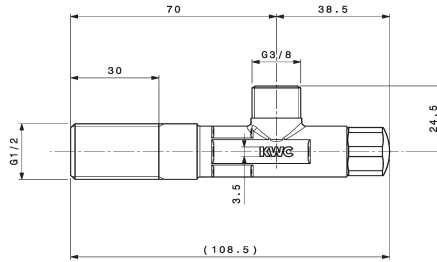

KWC Afsluitkraan

Modell-Linie: ACCESSOIRES | 27.002.070.931
Kranen | Accessoires voor kranen

KWC-No.

125611
chromeline, A 45, G 3/8", G 1/2"

125612
onbewerkt, A 45, G 3/8", G 1/2"

125613
chromeline, G 1/2"

Hoekventiel
* Aansluitschroefdraad 1/2"

* zonder klemschroefverbinding

NEW

Technical Data

schroefverbindingen

Kleurcode

Type installatie

Kraan type

Nominale breedte

Projectie A

G 1/2"

ruw

Wandmontage

Baduitloop

G 3/8"

A45