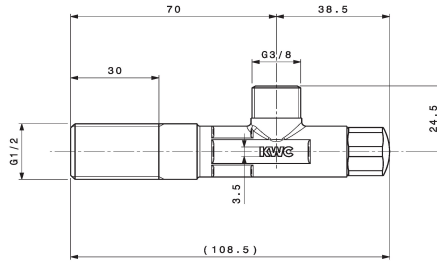

## KWC Afsluitkraan

Modell-Linie: ACCESSOIRES | 27.002.070.931  
Kranen | Accessoires voor kranen

### KWC-No.

**125611**  
chromeline, A 45, G 3/8", G 1/2"

**125612**  
onbewerkt, A 45, G 3/8", G 1/2"

**125613**  
chromeline, G 1/2"

Hoekventiel  
\* Aansluitschroefdraad 1/2"

\* zonder klemschroefverbinding

### Technical Data

Connection	G 1/2"
Kleurcode	ruw
Installation_type	Wandmontage
Faucet_typ	Baduitloop
Nominale breedte	G3/8"
Projection_A	A45

G 1/2"
ruw
Wandmontage
Baduitloop
G3/8"
A45