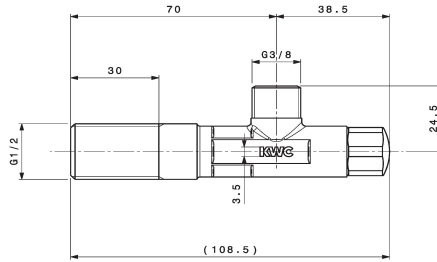

KWC Shut-off valve

Modell-Linie: ACCESSOIRES | 27.002.070.931

Armatura umywalkowa | Wyposażenie dodatkowe do armatur umywalkowych

KWC-No.

125611
chromeline, A 45, 3/8" thread, 1/2" thread

125612
raw. A 45, 3/8" thread, 1/2" thread

125613
chromeline, 1/2" thread

Shut-off valve
* Connecting thread 1/2"

* without Compression fitting

Dane techniczne

Connection

G 1/2"

ATT-KWC-FARBCODE

F931

Installation_type

Montaż naścienny

Faucet_typ

16

ATT-KWC-NENNWEITE

G3/8"

Projection_A

A45