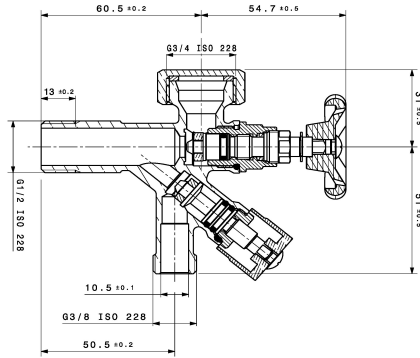

## KWC Absperrregulierventil

Modell-Linie: ACCESSOIRES | 27.002.080.931  
Armaturen | Zubehör Armaturen

### KWC-Nr.

**125611**  
chromeline, A 45, G 3/8", G 1/2"

**125612**  
roh, A 45, G 3/8", G 1/2"

**125613**  
chromeline, G 1/2"

Eckventil  
\* Anschlussgewinde 1/2"

\* Ohne Klemmverschraubung

NEW

### Technische Daten

Anschluss
Farbcode
Installationsart
Armaturtyp
Nennweite
Ausladung A

G 1/2"
roh
Wandmontage
Wanneneinlauf
G 3/8"
A 45