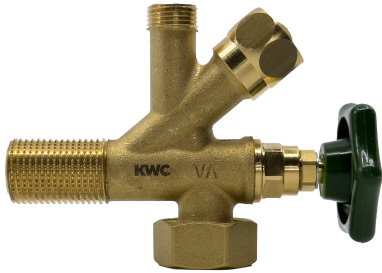

## KWC Absperrregulierventil

Modell-Linie: ACCESSOIRES | 27.002.080.931  
Armaturen | Zubehör Armaturen

### KWC-Nr.

**125611**  
chromeline, A 45, G 3/8", G 1/2"

**125612**  
roh, A 45, G 3/8", G 1/2"

**125613**  
chromeline, G 1/2"

Eckventil  
\* Anschlussgewinde 1/2"

\* Ohne Klemmverschraubung

NEW

### Technische Daten

Anschluss
Farbcode
Installationsart
Armaturtyp
Nennweite
Ausladung A

G 1/2"
roh
Wandmontage
Wanneneinlauf
G 3/8"
A 45