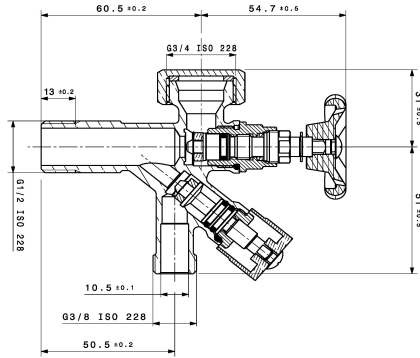

KWC Absperrregulierventil

Modell-Linie: ACCESSOIRES | 27.002.080.931
Armaturen | Zubehör Armaturen

KWC-Nr.

125611
chromeline, A 45, G 3/8", G 1/2"

125612
roh, A 45, G 3/8", G 1/2"

125613
chromeline, G 1/2"

Eckventil
* Anschlussgewinde 1/2"

* Ohne Klemmverschraubung

NEW

Technische Daten

Anschluss
Farbcode
Installationsart
Armaturtyp
Nennweite
Ausladung A
teamNumber

G 1/2"
roh
Wandmontage
Wanneneinlauf
G 3/8"
A 45
727668.508