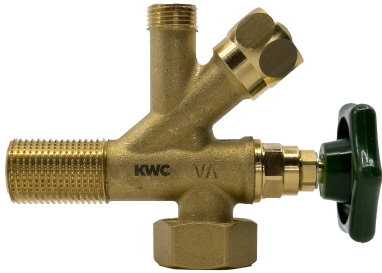

KWC Absperrregulierventil

Modell-Linie: ACCESSOIRES | 27.002.080.931
Armaturen | Zubehör Armaturen

KWC-Nr.

125611
chromeline, A 45, G 3/8", G 1/2"

125612
roh, A 45, G 3/8", G 1/2"

125613
chromeline, G 1/2"

Eckventil
* Anschlussgewinde 1/2"

* Ohne Klemmverschraubung

NEW

Technische Daten

Anschluss
Farbcode
Installationsart
Armaturtyp
Nennweite
Ausladung A
teamNumber

G 1/2"
roh
Wandmontage
Wanneneinlauf
G 3/8"
A 45
727668.508