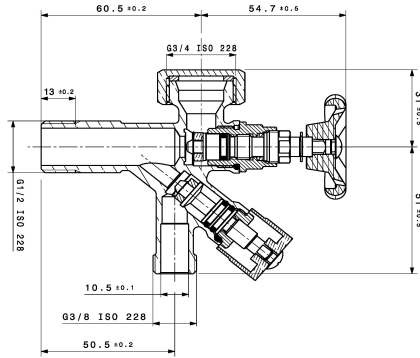

## KWC Absperrreguliertventil

Modell-Linie: ACCESSOIRES | 27.002.080.931  
Armaturen | Zubehör Armaturen

### KWC-Nr.

**125611**  
chromeline, A 45, G 3/8", G 1/2"

**125612**  
roh, A 45, G 3/8", G 1/2"

**125613**  
chromeline, G 1/2"

Eckventil  
\* Anschlussgewinde 1/2"

\* Ohne Klemmverschraubung

NEW

### Technische Daten

Anschluss
Farbcode
Installationsart
Armaturtyp
Nennweite
Ausladung A

G 1/2"
roh
Wandmontage
Wanneneinlauf
G 3/8"
A 45