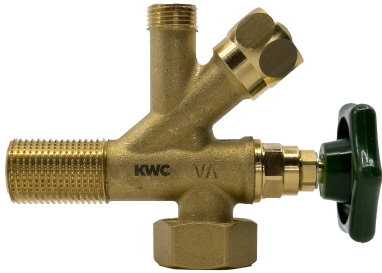

## KWC Absperrreguliertventil

Modell-Linie: ACCESSOIRES | 27.002.080.931  
Armaturen | Zubehör Armaturen

### KWC-Nr.

**125611**  
chromeline, A 45, G 3/8", G 1/2"

**125612**  
roh, A 45, G 3/8", G 1/2"

**125613**  
chromeline, G 1/2"

Eckventil  
\* Anschlussgewinde 1/2"

\* Ohne Klemmverschraubung

NEW

### Technische Daten

Anschluss
Farbcode
Installationsart
Armaturtyp
Nennweite
Ausladung A

G 1/2"
roh
Wandmontage
Wanneneinlauf
G 3/8"
A 45