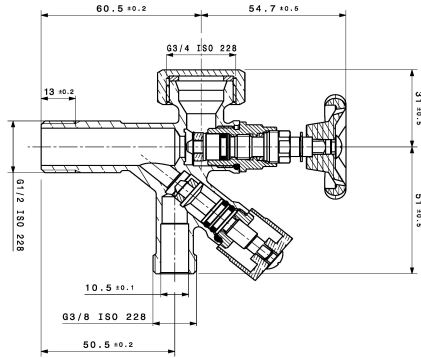

KWC

Robinet d'arrêt/ d'équerre

Modell-Linie: ACCESSOIRES | 27.002.080.931

Robinetteries | Accessoires robinetteries

KWC-No.

125613

chromeline, G 1/2"

Robinet d'équerre
* Raccord 1/2"

* Sans raccord double

NEW

Données techniques

Raccord	G1/2"
Code couleur	brut
Type d'installation	Montage mural
Type de robinet	Eckventil
Diamètre nominal	G3/8"
Groupe de bruit pour la robinetterie	I
Projection A	A45
teamNumber	727668.508