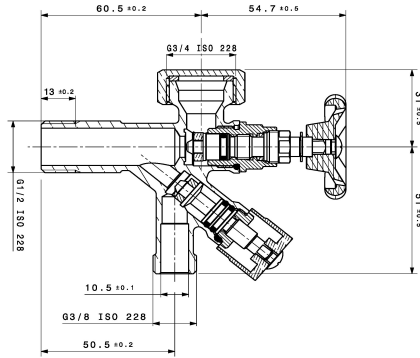

KWC

Robinet d'arrêt/ d'équerre

Modell-Linie: ACCESSOIRES | 27.002.080.931

Robinetteries | Accessoires robinetteries

KWC-No.

125611
chromeline, A 45, G 3/8", G 1/2"

125612
brut, A 45, G 3/8", G 1/2"

125613
chromeline, G 1/2"

Robinet d'équerre
* Raccord 1/2"

* Sans raccord double

NEW

Données techniques

Raccord
Code couleur
Type d'installation
Type de robinet
Diamètre nominal
Projection A

G 1/2"
brut
Montage mural
Bec de baignoire
G 3/8"
A45