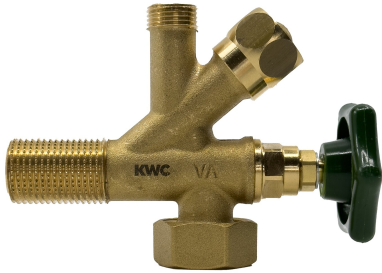

KWC

Robinet d'arrêt/ d'équerre

Modell-Linie: ACCESSOIRES | 27.002.080.931

Robinetteries | Accessoires robinetteries

KWC-No.

125611
chromeline, A 45, G 3/8", G 1/2"

125612
brut, A 45, G 3/8", G 1/2"

125613
chromeline, G 1/2"

Robinet d'équerre
* Raccord 1/2"

* Sans raccord double

NEW

Données techniques

Raccord
Code couleur
Type d'installation
Type de robinet
Diamètre nominal
Projection A

G 1/2"
brut
Montage mural
Bec de baignoire
G 3/8"
A45