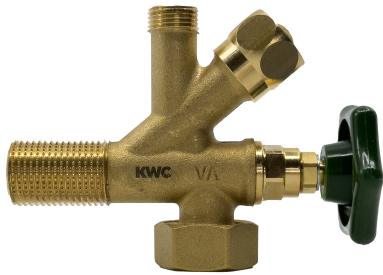

KWC Afsluitkraan

Modell-Linie: ACCESSOIRES | 27.002.080.931
Kranen | Accessoires voor kranen

KWC-No.

125611
chromeline, A 45, G 3/8", G 1/2"

125612
onbewerkt, A 45, G 3/8", G 1/2"

125613
chromeline, G 1/2"

Hoekventiel
* Aansluitschroefdraad 1/2"

* zonder klemschroefverbinding

Technical Data

schroefverbindingen

Kleurcode

Type installatie

Kraan type

Nominale breedte