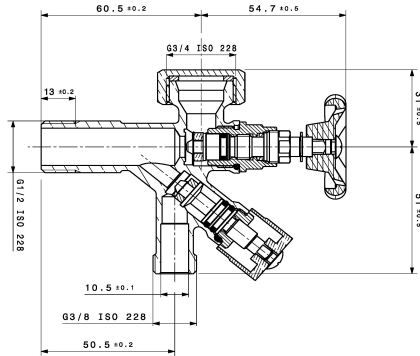

KWC Afsluitkraan

Modell-Linie: ACCESSOIRES | 27.002.080.931
Kranen | Accessoires voor kranen

KWC-No.

125611
chromeline, A 45, G 3/8", G 1/2"

125612
onbewerkt, A 45, G 3/8", G 1/2"

125613
chromeline, G 1/2"

Hoekventiel
* Aansluitschroefdraad 1/2"

* zonder klemschroefverbinding

Technical Data

schroefverbindingen

Kleurcode

Type installatie

Kraan type

Nominale breedte

Projectie A

G1/2"

ruw

Wandmontage

Baduitloop

G3/8"

A45

NEW