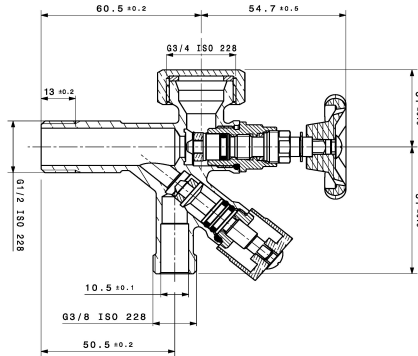

KWC Shut-off valve

Modell-Linie: ACCESSOIRES | 27.002.080.931

Armatura umywalkowa | Wyposażenie dodatkowe do armatur umywalkowych

KWC-No.

125611
chromeline, A 45, 3/8" thread, 1/2" thread

125612
raw., A 45, 3/8" thread, 1/2" thread

125613
chromeline, 1/2" thread

Shut-off valve
* Connecting thread 1/2"

* without Compression fitting

Dane techniczne

Connection

ATT-KWC-FARBCODE

Installation_type

Faucet_typ

ATT-KWC-NENNWEITE

Projection_A

G1/2"

F931

Montaż naścienny

16

G3/8"

A45