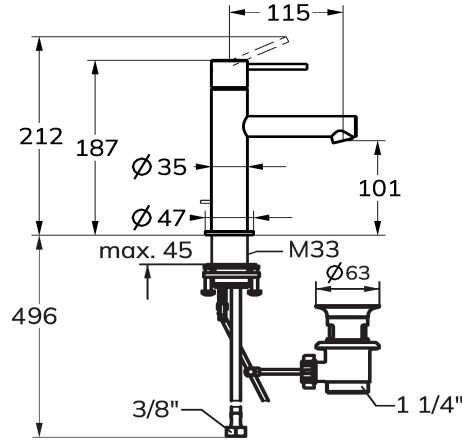

## KWC ONO E Hebelmischer - Waschtisch - Bad

Modell-Linie: ONO E | 12.578.041.700FL  
Armaturen | Manuelle Armaturen

### KWC-Nr.

**125615**  
edelstahl, A115, flexible Anschlusschläuche, mit Ablaufventil

**125617**  
edelstahl, A115, flexible Anschlusschläuche, ohne Ablaufventil

- \* Hebelmischer
- \* Aus Edelstahl
- \* EcoProtect - Wasserspareinrichtung
- \* Auslauf fest
- Neoperl® Caché® SSR, Schwenkstrahlregler
- \* KWC Steuerpatrone S 25
- mit Keramikscheibentechnik

### Farbcode

Edelstahl

Edelstahl

NEW

- Auslaufmenge und Temperatur stufenlos einstellbar
- \* Flexible Anschlusschläuche 3/8"
- \* QuickInstallation - Befestigung mit Gewindestutzen M33 x 1.5 mit Feststellschrauben
- Tischbohrung ø35 mm
- \* Lieferumfang:
- KWC Ablaufventil Z.538.581.177

### Technische Daten

Auslaufmenge	4,3 l/min (3 bar)
Ablaufgarnitur	mit Ablaufgarnitur
Anschluss	Flexible Anschlusschläuche
Auslauf	fest
Bedienung	topbedient
Farbcode	Edelstahl
Installationsart	Standmontage
Armaturtyp	Hebelmischer
Mass Höhe	187
Armaturengeräuschgruppe	I
Ausladung A	A 115
Energie Etikette	A
Mass-Wasseraustritt	101
Material	rostfreier Stahl