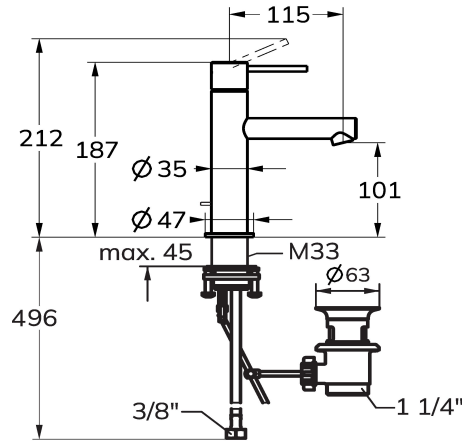

KWC ONO E Eengreepsmengkraan - Wastafel

Modell-Linie: ONO E | 12.578.041.700FL
Kranen | Eengreepkranen

KWC-No.

125615
roestvrij staal, A115, flexibele aansluitslangen, met aftapkraan

125617
roestvrij staal, A115, flexibele aansluitslangen, zonder aftapkraan

Kleurcode

RVS

RVS

NEW

- uitstroomvolume en temperatuur traploos instelbaar
- * Flexibele aansluitslangen 3/8"
- * QuickInstallation - Bevestiging met draadfitting met borgschroeven
- * Tafelboring ø35 mm
- * Levering:
- KWC afvoerkraan Z.538.581.177

Faucet_typ

Hoogteafmeting

G_Acoustic group

Projection_A

EnergyLabelCH

Afmetingen wateruitlaat

Materiaal

4,3 l/min (3 bar)

met aftapkraan

flexibele aansluitslangen

vast

bovenbediening

RVS

staande montage

Hebelmischer

187