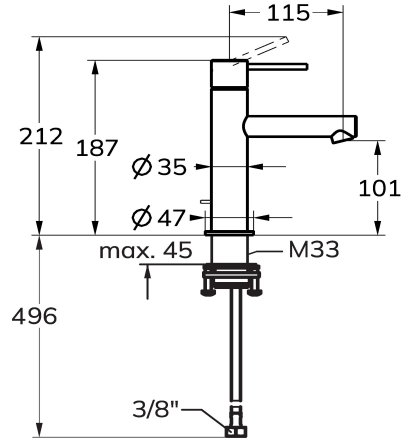

KWC ONO E Lever mixer – Washbasin

Modell-Linie: ONO E | 12.578.051.000FL
Umyvadlové armatury | Hydraulické armatury

KWC-No.

125616
chromeline, A115, flexible connection hoses, without pop-up valve

125617
stainless steel, A115, flexible connection hoses, without pop-up valve

- * Lever mixer
- * Made of stainless steel
- * EcoProtect - water-saving device
- * Fixed spout
- Neoperl® Caché® SSR, swivelling jet regulator
- * KWC cartridge S 25

ATT-KWC-FARBCODE

chromeline

stainless steel

NEW

Technické údaje

A_Spout_Spray
ATT-KWC-ABLAUFGARNITUR
Connection
ATT-KWC-AUSLAUF
Handling
ATT-KWC-FARBCODE
Installation_type
Faucet_typ
Measure_Height
G_Acoustic group
Projection_A
EnergyLabelCH
ATT-KWC-MASS-WASSERAUSTRITT
Materiál

4.3 l/min (3 bar)
ohne_Ablaufgarnitur
Flexible_Anschlusschläuche
fixovaná
topbedient
chromeline
Standmontage
01
187
yes
A115
A
101
ROSTFREIER_STAHL

Náhradní díly

KWC ONO E

Lever mixer – Washbasin

Modell-Linie: ONO E | 12.578.051.000FL
Umyvadlové armatury | Hydraulické armatury