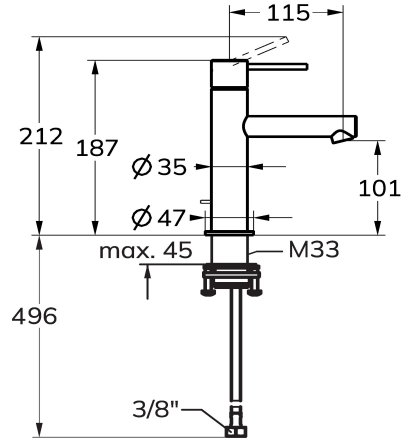

## KWC ONO E Hebelmischer - Waschtisch - Bad

Modell-Linie: ONO E | 12.578.051.000FL  
Armaturen | Manuelle Armaturen

### KWC-Nr.

**125616**  
chromeline, A115, flexible Anschlussschläuche, ohne Ablaufventil

**125617**  
edelstahl, A115, flexible Anschlussschläuche, ohne Ablaufventil

- \* Hebelmischer
- \* Aus Edelstahl
- \* EcoProtect - Wasserspareinrichtung
- \* Auslauf fest
- Neoperl® Caché® SSR, Schwenkstrahlregler
- \* KWC Steuerpatrone S 25

### Farbcode

chromeline

Edelstahl

- mit Keramikscheibentechnik
- Auslaufmenge und Temperatur stufenlos einstellbar
- \* Flexible Anschlussschläuche 3/8"
- \* QuickInstallation - Befestigung mit Gewindestutzen M33 x 1.5 mit Feststellschrauben
- Tischbohrung ø35 mm

## KWC ONO E Hebelmischer - Waschtisch - Bad

Modell-Linie: ONO E | 12.578.051.000FL  
Armaturen | Manuelle Armaturen

**Steuerpatrone S 25**

---

**538711**  
Z.536.032

---

**Service Schlüssel Neoperl © Caché ©,  
TJ, 18 mm, grün**