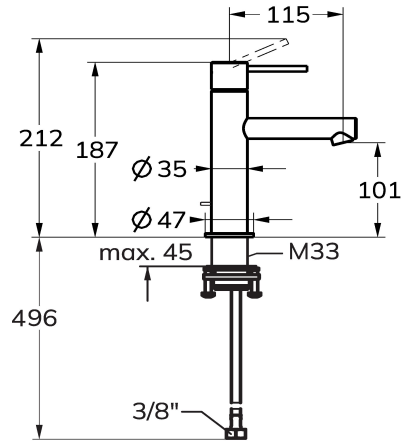

KWC ONO E Hebelmischer - Waschtisch - Bad

Modell-Linie: ONO E | 12.578.051.000FL
Armaturen | Manuelle Armaturen

KWC-Nr.

125616
chromeline, A115, flexible Anschlussschläuche, ohne Ablaufventil

125617
edelstahl, A115, flexible Anschlussschläuche, ohne Ablaufventil

- * Hebelmischer
- * Aus Edelstahl
- * EcoProtect - Wasserspareinrichtung
- * Auslauf fest
- Neoperl® Caché® SSR, Schwenkstrahlregler
- * KWC Steuerpatrone S 25

Farbcode

chromeline

Edelstahl

- mit Keramikscheibentechnik
- Auslaufmenge und Temperatur stufenlos einstellbar
- * Flexible Anschlussschläuche 3/8"
- * QuickInstallation - Befestigung mit Gewindestutzen M33 x 1.5 mit Feststellschrauben
- Tischbohrung ø35 mm

NEW

Technische Daten

Auslaufmenge
Ablaufgarnitur
Anschluss
Auslauf
Bedienung
Farbcode
Installationsart
Armaturtyp
Mass Höhe
Armaturengeräuschgruppe
Ausladung A
Energie Etikette
Mass-Wasseraustritt
Material

Modell-Linie: ONO E | 12.578.051.000FL
Armaturen | Manuelle Armaturen

Steuerpatrone S 25

538711
Z.536.032

**Service Schlüssel Neoperl © Caché ©,
TJ, 18 mm, grün**

634729
CACHETJ