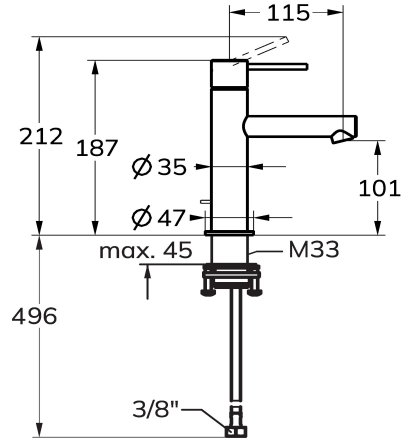

## KWC ONO E Lever mixer – Washbasin

Modell-Linie: ONO E | 12.578.051.000FL  
Hanat | Käsikäyttöiset hanat

### KWC-No.

**125616**  
chromeline, A115, flexible connection hoses, without pop-up valve

**125617**  
stainless steel, A115, flexible connection hoses, without pop-up valve

- \* Lever mixer
- \* Made of stainless steel
- \* EcoProtect - water-saving device
- \* Fixed spout
- Neoperl® Caché® SSR, swivelling jet regulator
- \* KWC cartridge S 25

### Tekniset tiedot

A_Spout_Spray
ATT-KWC-ABLAUFGARNITUR
Connection
Spout
Handling
ATT-KWC-FARBCODE
Installation_type
Faucet_typ
Measure_Height
G_Acoustic group
Projection_A
EnergyLabelCH
ATT-KWC-MASS-WASSERAUSTRITT
Materiaali
lviCode

## KWC ONO E Lever mixer – Washbasin

Modell-Linie: ONO E | 12.578.051.000FL  
Hanat | Käsikäyttöiset hanat

**Cartridge S 25**

---

**538711**  
Z.536.032

---

**Service key Neoperl © Caché ©, TJ, 18 mm, green**