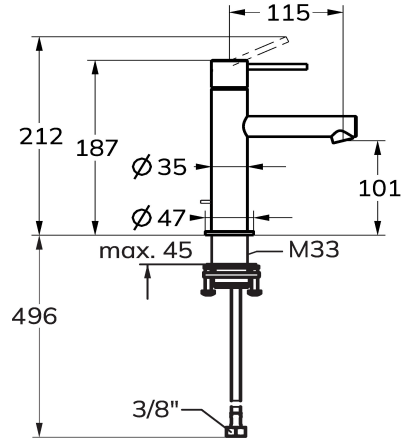

## KWC ONO E Mitigeur à levier - lavabo

Modell-Linie: ONO E | 12.578.051.000FL  
Robinetteries | Robinets à monocommande

### KWC-No.

**125616**  
chromeline, A115, tuyaux de raccordement flexibles, sans bonde

**125617**  
acier inoxydable, A115, tuyaux de raccordement flexibles, sans bonde

- \* Mitigeur à levier
- \* En acier inoxydable
- \* EcoProtect - économiseur d'eau
- \* Bec fixe
- Neoperl® Caché® SSR, régulateur de jet orientable
- \* KWC cartouche S 25

### Code couleur

chromeline

acier inoxydable

NEW

- avec technique à disques céramique
- réglage de débit et de température continu
- \* Raccordements flexibles 3/8"
- \* QuickInstallation - Fixation à l'aide de raccords filetés avec vis de blocage
- Perçage utile ø35 mm

### Données techniques

Débit
vidage
Raccord
goulot
Commande
Code couleur
Type d'installation
Type de robinet
Dimension de la hauteur
Groupe de bruit pour la robinetterie
Projection A
Label énergétique
Dimension de la sortie d'eau
Matière