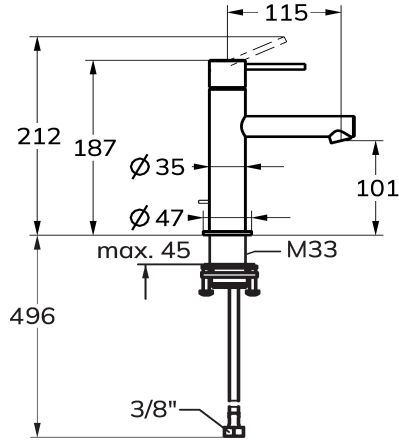

## KWC ONO E Mitigeur à levier - lavabo

Modell-Linie: ONO E | 12.578.051.000FL  
Robinetteries | Robinets à monocommande

### KWC-No.

**125616**  
chromeline, A115, tuyaux de raccordement flexibles, sans bonde

**125617**  
acier inoxydable, A115, tuyaux de raccordement flexibles, sans bonde

- \* Mitigeur à levier
- \* En acier inoxydable
- \* EcoProtect - économiseur d'eau
- \* Bec fixe
- Neoperl® Caché® SSR, régulateur de jet orientable
- \* KWC cartouche S 25

### Code couleur

chromeline

acier inoxydable

NEW

- avec technique à disques céramique
- réglage de débit et de température continu
- \* Raccordements flexibles 3/8"
- \* QuickInstallation - Fixation à l'aide de raccords filetés avec vis de blocage
- Perçage utile ø35 mm

### Données techniques

Débit
vidage
Raccord
goulot
Commande
Code couleur
Type d'installation
Type de robinet
Dimension de la hauteur
Groupe de bruit pour la robinetterie
Projection A
Label énergétique
Dimension de la sortie d'eau
Matière
teamNumber
sanitasTroeschNumber