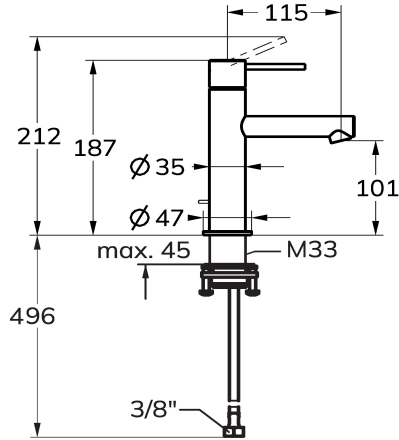

KWC ONO E Mitigeur à levier - lavabo

Modell-Linie: ONO E | 12.578.051.000FL
Robinetteries | Robinets à monocommande

KWC-No.

125616
chromeline, A115, tuyaux de raccordement flexibles, sans bonde

125617
acier inoxydable, A115, tuyaux de raccordement flexibles, sans bonde

- * Mitigeur à levier
- * En acier inoxydable
- * EcoProtect - économiseur d'eau
- * Bec fixe
- Neoperl® Caché® SSR, régulateur de jet orientable
- * KWC cartouche S 25

Code couleur

chromeline

acier inoxydable

NEW

- avec technique à disques céramique
- réglage de débit et de température continu
- * Raccordements flexibles 3/8"
- * QuickInstallation - Fixation à l'aide de raccords filetés avec vis de blocage
- Perçage utile ø35 mm

Données techniques

Débit
vidage
Raccord
goulot
Commande
Code couleur
Type d'installation
Type de robinet
Dimension de la hauteur
Groupe de bruit pour la robinetterie
Projection A
Label énergétique
Dimension de la sortie d'eau
Matière